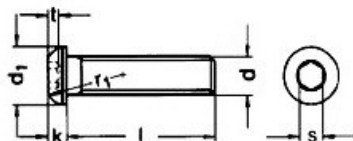

PRODUCT SHEET

Description:

Socket Button Head Screw, M6x8mm, SS/A2, ISO 7380, W/Hex

Item number:

12.03.201-0

Units	Box	Carton	HS Code	Barcode
Pcs.	500	7000	7318155290	
				5704866470995

d	6
l	8
d1 max.	10,5
k max.	3,3
r1	5,6
s	4
t min.	2,4